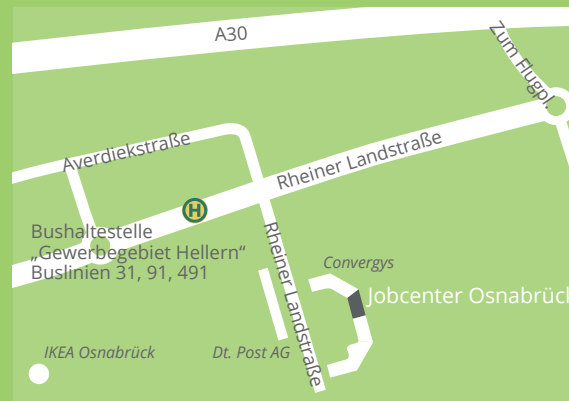

Kontakt

Jobcenter Osnabrück

Johannistorwall 56
49080 Osnabrück
Tel. 0541 18177-0
Fax 0541 18177-395
jobcenter-osnabrueck@jobcenter-ge.de

www.jobcenter-osnabrueck.de

Wo finde ich was?

Anfahrt

Jobcenter Osnabrück

Nord, Ost, Süd, Jugendberufsagentur

Johannistorwall 56 | 49080 Osnabrück

■ Jobcenter Osnabrück ■ Agentur für Arbeit

Jobcenter Osnabrück

West

Rheiner Landstraße 195 | 49078 Osnabrück

■ Jobcenter Osnabrück

Wo finde ich was?

Eine Anfahrtsskizze finden Sie auf der Rückseite des Flyers.

Sie wohnen im Stadtteil **West**.

Ihre Ansprechpartner finden Sie an unserem Standort im Stadtteil Hellern:

Jobcenter Osnabrück
Rheiner Landstraße 195
49078 Osnabrück
Tel. 0541 18177-0
jobcenter-osnabrueck@jobcenter-ge.de

Sie wohnen im Stadtteil **Nord, Ost** oder **Süd**.

Ihre Ansprechpartner finden Sie an unserem Standort in der Innenstadt:

Jobcenter Osnabrück
Johannistorwall 56
49080 Osnabrück
Tel. 0541 18177-0
jobcenter-osnabrueck@jobcenter-ge.de