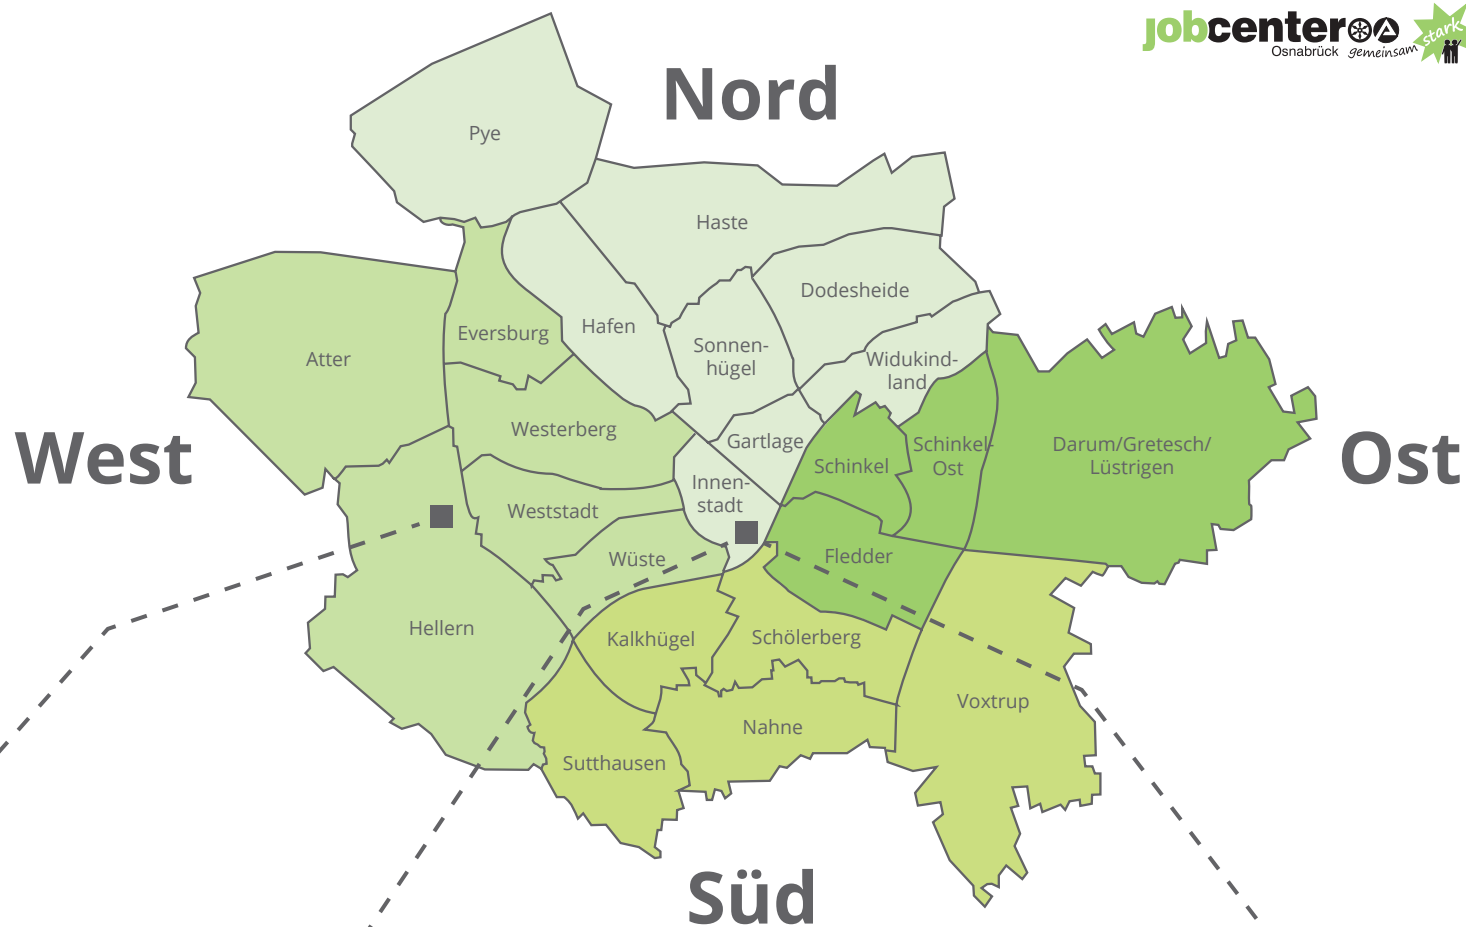

Wir helfen Ihnen sich bei uns zurecht zu finden.

gemeinsam
stark

Wo finde ich meine Ansprechpartner?

Eine Aufteilung nach Stadtteilen.

Je nach Wohnort finden Sie Ihren Ansprechpartner für Leistungsbearbeitung und „Markt und Integration“ an einem unserer zwei Standorte.

Eine Anfahrtsskizze finden Sie auf der Rückseite des Flyers.

Sie wohnen im Stadtteil **West**.

Ihre Ansprechpartner finden Sie an unserem Standort im Stadtteil Hellern:

Jobcenter Osnabrück
Rheiner Landstraße 195
49078 Osnabrück
Tel. 0541 18177-0
jobcenter-osnabrueck@jobcenter-ge.de